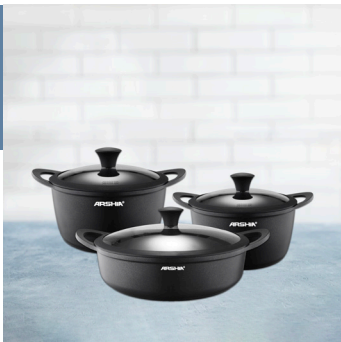

გრანიტის ტაფა-ქვები

- ბრენდი: Arshia
- Greblon C3 სემპერი
- მოდელი: CO498-3113; CO498-3114; CO498-3118
- ზომა: 20სმ; 24სმ; 32სმ
- ინდექსიერი