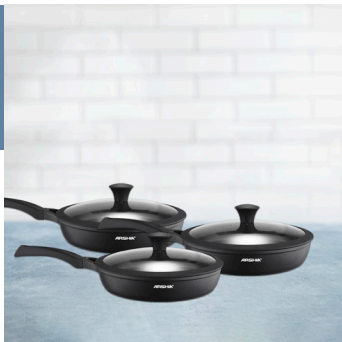

გრანიტის ტაფა

- ბრენდი: Arshia
- Greblon C3 სბფბტი
- მუდილი: CO498-3120; CO498-3121; CO498-3122
- მუბა: 26სმ; 28სმ; 30სმ
- ინდექსირი