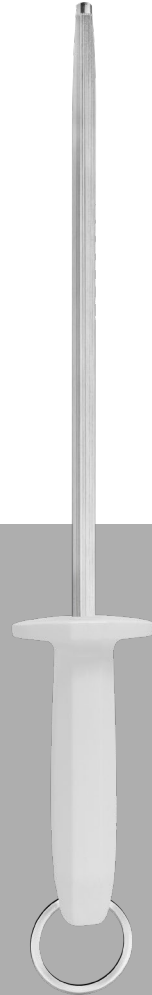

TRAMONTINA

PROFISSIONAL

შტრიხი : 7891112053823

შიდა კოდი : 15508

ნაშთი : 53

45

საღესი

- საღესი 30 სმ
- მასალა: უჟანგავი მეტალის ჰირი/პოლიკროპილენის სახელური
- ფერი: თეთრი
- ჟურნლის სარეცხ მანქანაში გამოყენება:კი
- მოდელი: 24642/180