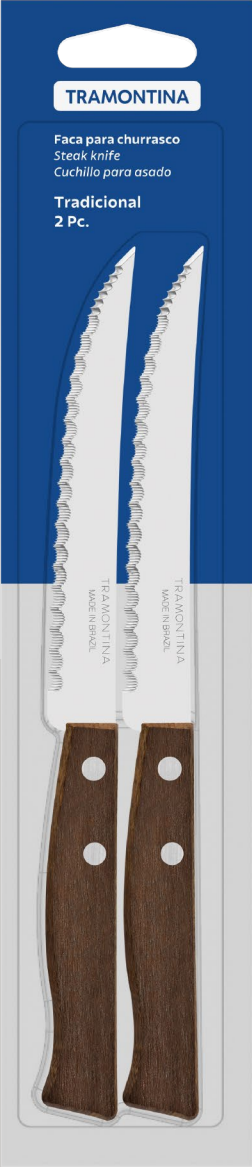

TRAMONTINA

TRADICIONAL

შტრიხი : 7891112116061

შიდა კოდი : 15490

ნაშთი : 1364

10.8 ₾

დანა სტეიკის

- დანა სტეიკის 13 სმ
- მასალა: უჟანგავი მეტალის პირი/ხის სახელური
- ფერი: ყავისფერი
- დანის პირის სისქე: 1,2-1,8 მმ
- ჭურჭლის სარეცხ მანქანაში გამოყენება: არა
- მოდელი: 22271/205