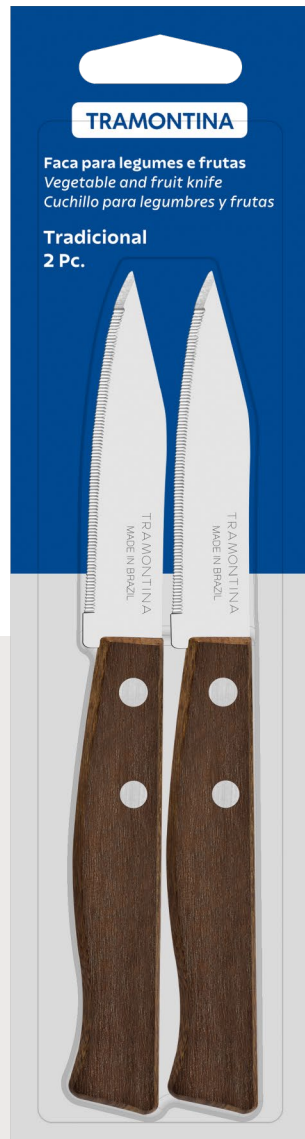

TRAMONTINA

TRADICIONAL

შტრიხი : 7891112116054

შიდა კოდი : 15487

ნაშთი : 847

8.6 ლ

დანა ხილის და ბოსტნეულის

- დანა ხილის და ბოსტნეულის კბილებიანი 8 სმ
- მასალა: უჟანგავი მეტალის პირი/ხის სახელური
- ფერი: ყავისფერი
- დანის პირის სისქე: 1,2-1,8 მმ
- ჭურჭლის სარეცხ მანქანაში გამოყენება: არა
- მოდელი: 22270/203