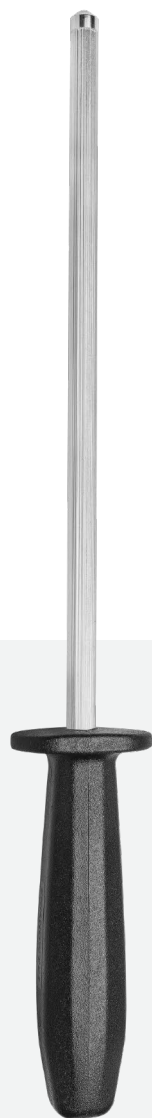

TRAMONTINA

PLENUS

შტრიხი : 7891112077911

შიდა კოდი : 15480

ნაშთი : 204

17

საღესი

- საღესი 20 სმ
- მასალა: უჟნგავი მეტალის პირი
  პოლიპროპილენის სახელური
- ფერი: შავი
- ჭურჭლის სარეცხ მანქანაში გამოყენება: კი
- მოდელი: 22969/108