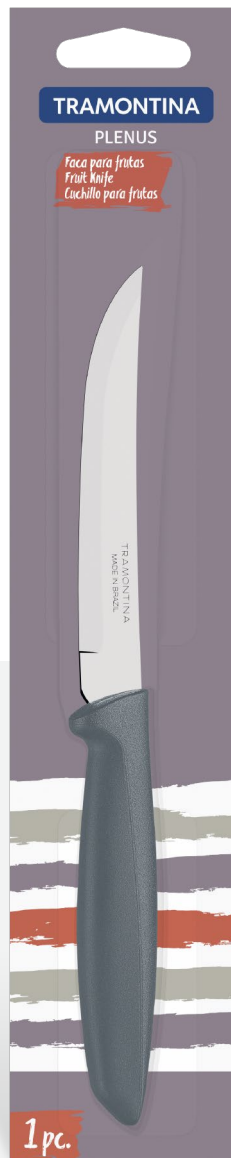

TRAMONTINA

PLENUS

შტრიხი : 7891112249141
შიდა კოდი : 15610
ნაშთი : 630

4.1 ₾

დანა ხილის

- დანა ხილის 13 სმ
- მასალა: უჟანგოვი მეტალის პირი
  კოლიპროპილენის სახელური
- ფერი: ნაცრისფერი
- დანის პირის სისქე: 1-1,8 მმ
- ჭურჭლის სარეცხ მანქანაში გამოყენება: კი
- მოდელი: 23431/165