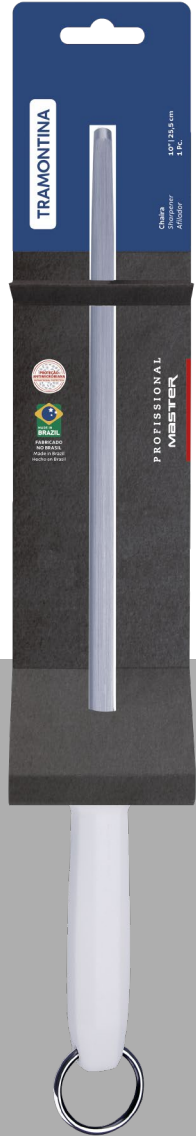

TRAMONTINA

PROFISSIONAL

შტრიხი : 7891112053823

შიდა კოდი : 15508

ნაშთი : 53

45

საღესი

- საღესი 30 სმ
- მასალა: უჟანგავი მეტალის ჰირი/პოლიკროპილენის სახელური
- ფერი: თეთრი
- ჟურნლის სარეცხ მანქანაში გამოყენება:კი
- მოდელი: 24642/180