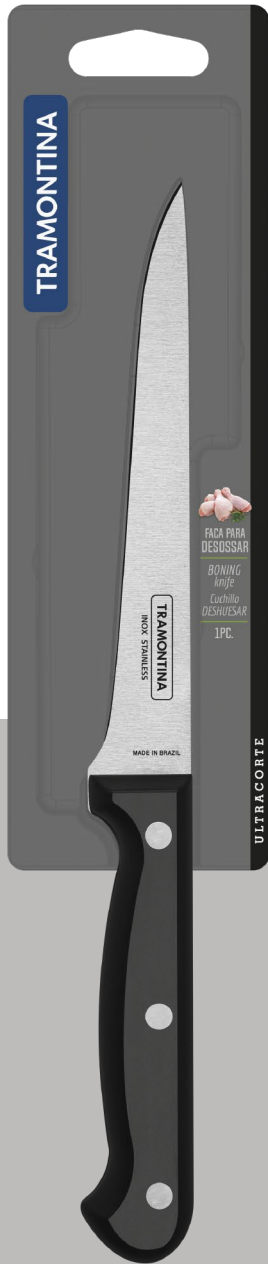

TRAMONTINA

ULTRACORTE

შტრიხი : 7891112068544

შიდა კოდი : 13248

ნაშთი : 74

28 ₾

დანების ნაკრები

- ხილის და ბოსტნეულის დანა 8სმ
- სთეიკის დანა 13სმ
- საგზარეულოს დანა 15სმ
- მასალა: უჟანგავი მეთალის ჰირი/ჰოლივროვილენის სახელური
- ფერი: შავი
- დანის ჰირის სისქე: 1-1,4 მმ
- ჟურფლის სარეცხ მანქანაში გამოყენება: კი
- მოდელი: 23899/051