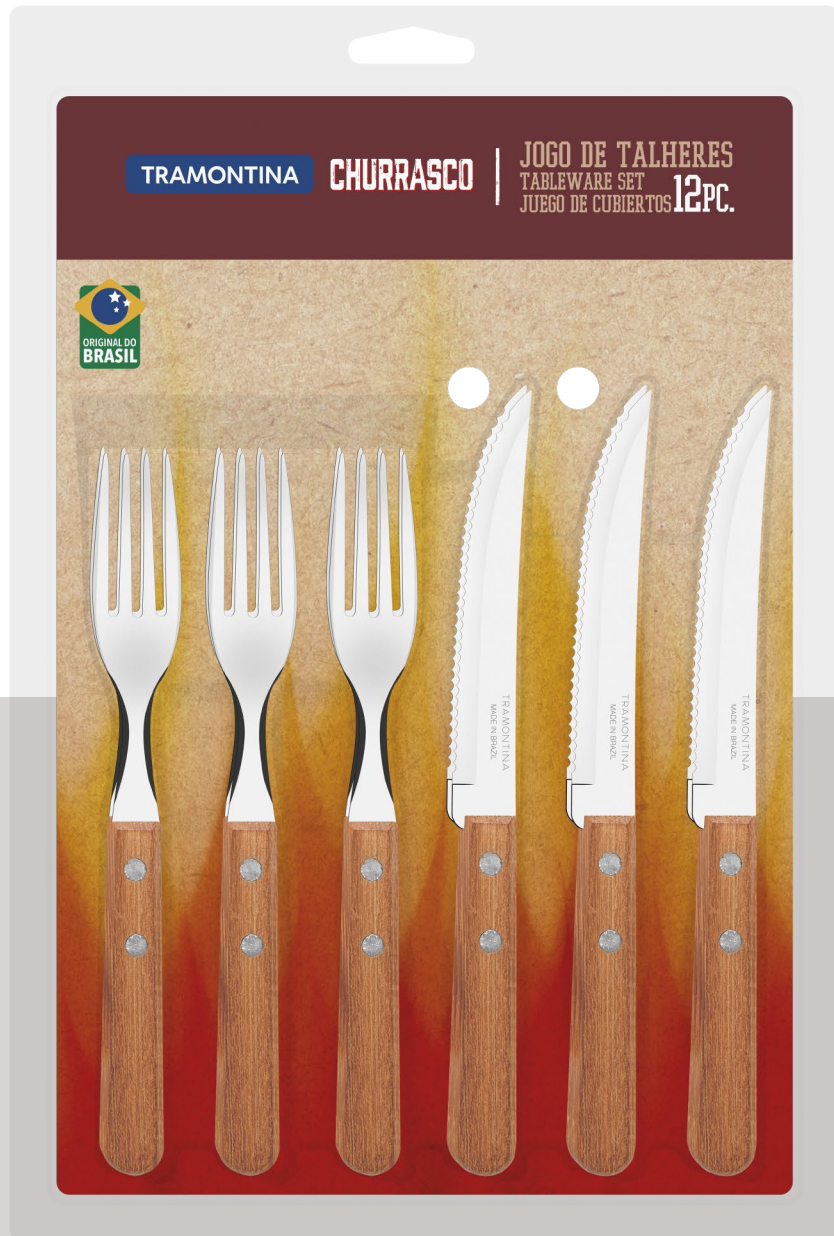

TRAMONTINA

CHURRASCO

შტრიხი : 7891112091191

შიდა კოდი : 15592

ნაშთი : 222

79 ₾

დანა ჩანგალის ნაკრები

- დანა ჩანგალის ნაკრები 12ც
- მასალა: უჟანგავი მეტალის პირი/ხის სახელური
- ფერი: ხისფერი
- ჭურჭლის სარეცხ მანქანაში გამოყენება: არა
- მოდელი: 22399/030