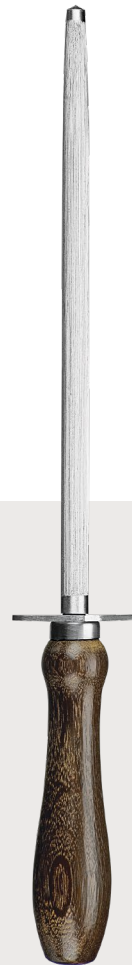

TRAMONTINA

TRADICIONAL

შტრიხი : 7891112045033

შიდა კოდი : 15494

ნაშთი : 145

39 ₾

სალესი

- სალესი 20 სმ
- მასალა: უჟანგავი მეტალის პირი/ხის სახელური
- ფერი: ყავისფერი
- ჭურჭლის სარეცხ მანქანაში გამოყენება: არა
- მოდელი: 22229/108