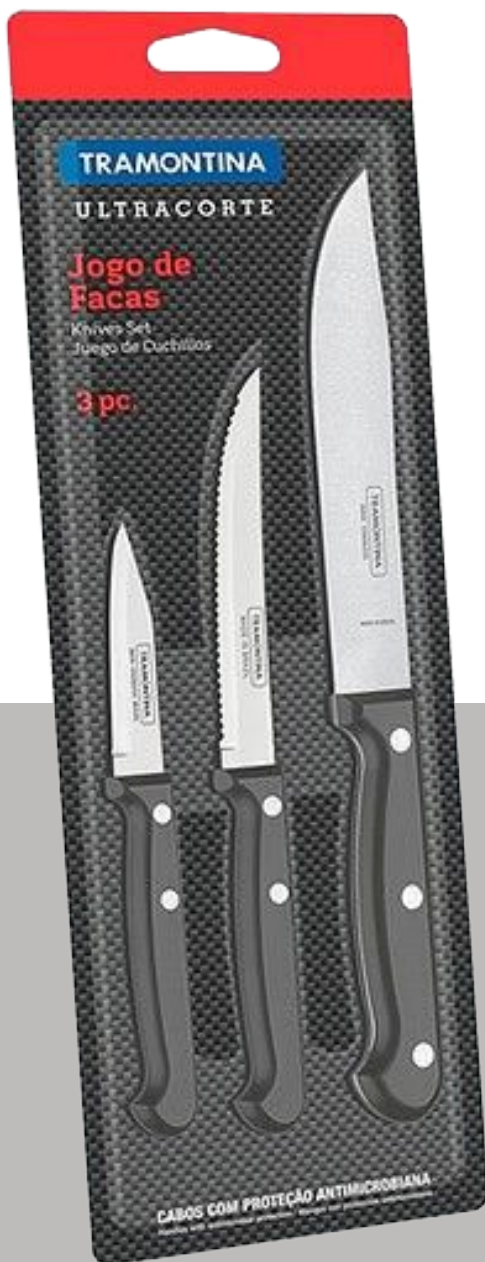

TRAMONTINA

ULTRACORTE

შტრიხი : 7891112084681

შიდა კოდი : 15249

ნაშთი : 1134

26 ₾

დანა სანტოკუ

- დანა სანტოკუ 18სმ
- მასალა: უჟანგავი მეტალის ჰირი/პოლიკროკილენის სახელური
- ფერი: შავი
- დანის პირის სისქე: 1-1,4 მმ
- ჭურჭლის სარეცხ მანქანაში გამოყენება: კი
- მოდელი: 23868/107