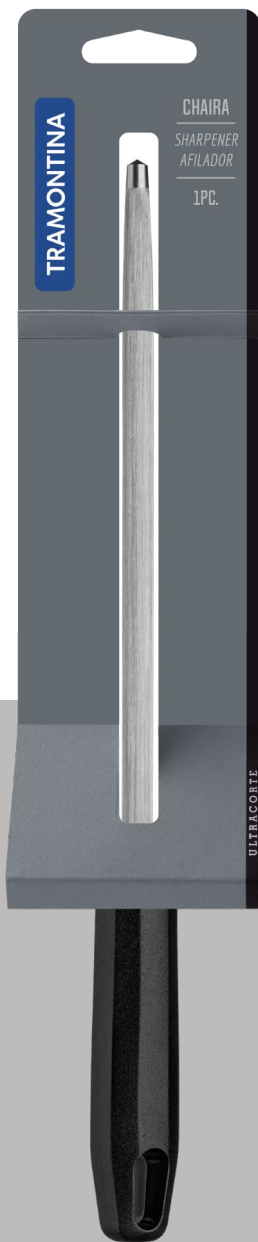

TRAMONTINA

ULTRACORTE

შტრიხი : 7891112068339

შიდა კოდი : 15565

ნაშთი : 181

13 ₾

ჩანგალი ორკბილა

- ჩანგალი ორკბილა 30სმ
- მასალა: უჟანგავი მეტალის ჰირი/პოლიკროტილენის სახელური
- ფერი: შავი
- დანის პირის სისქე: 1-1,4 მმ
- ჭურჭლის სარეცხ მანქანაში გამოყენება: კი
- მოდელი: 23865/100