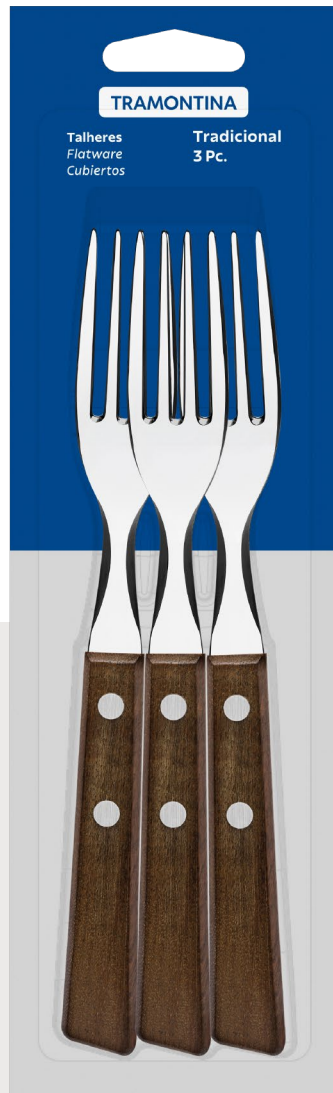

TRAMONTINA

TRADICIONAL

შტრიხი : 7891112005167

შიდა კოდი : 13196

ნაშთი : 244

17 ₾

ჩანგალი სადილის

- ჩანგალი სადილის 13 სმ
- მასალა: უჟანგავი მეტალის ჰირი/ხის სახელური
- ფერი: ყავისფერი
- ჭურჭლის სარეცხ მანქანაში გამოყენება: არა
- მოდელი: 22202/300