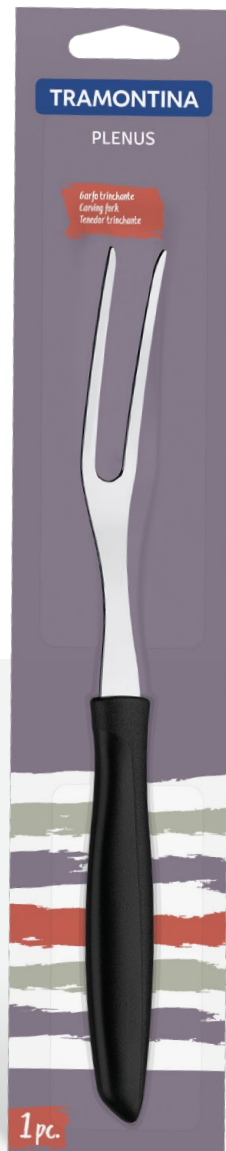

TRAMONTINA

PLENUS

შტრიხი : 7891112225831

შიდა კოდი : 15476

ნაშთი : 208

5 ლ

ჩანგალი ორკბილა

- ჩანგალი ორკბილა 26 სმ
- მასალა: უჟნგაჟი მეტალის ჰირი კოლიპროჰილენის სახელური
- ფერი: შავი
- დანის ჰირის სისქე: 1-1,8 მმ
- ჟურჟლის სარეცხ მანქანაში გაშოყენება: კი
- მოდეული: 23427/100